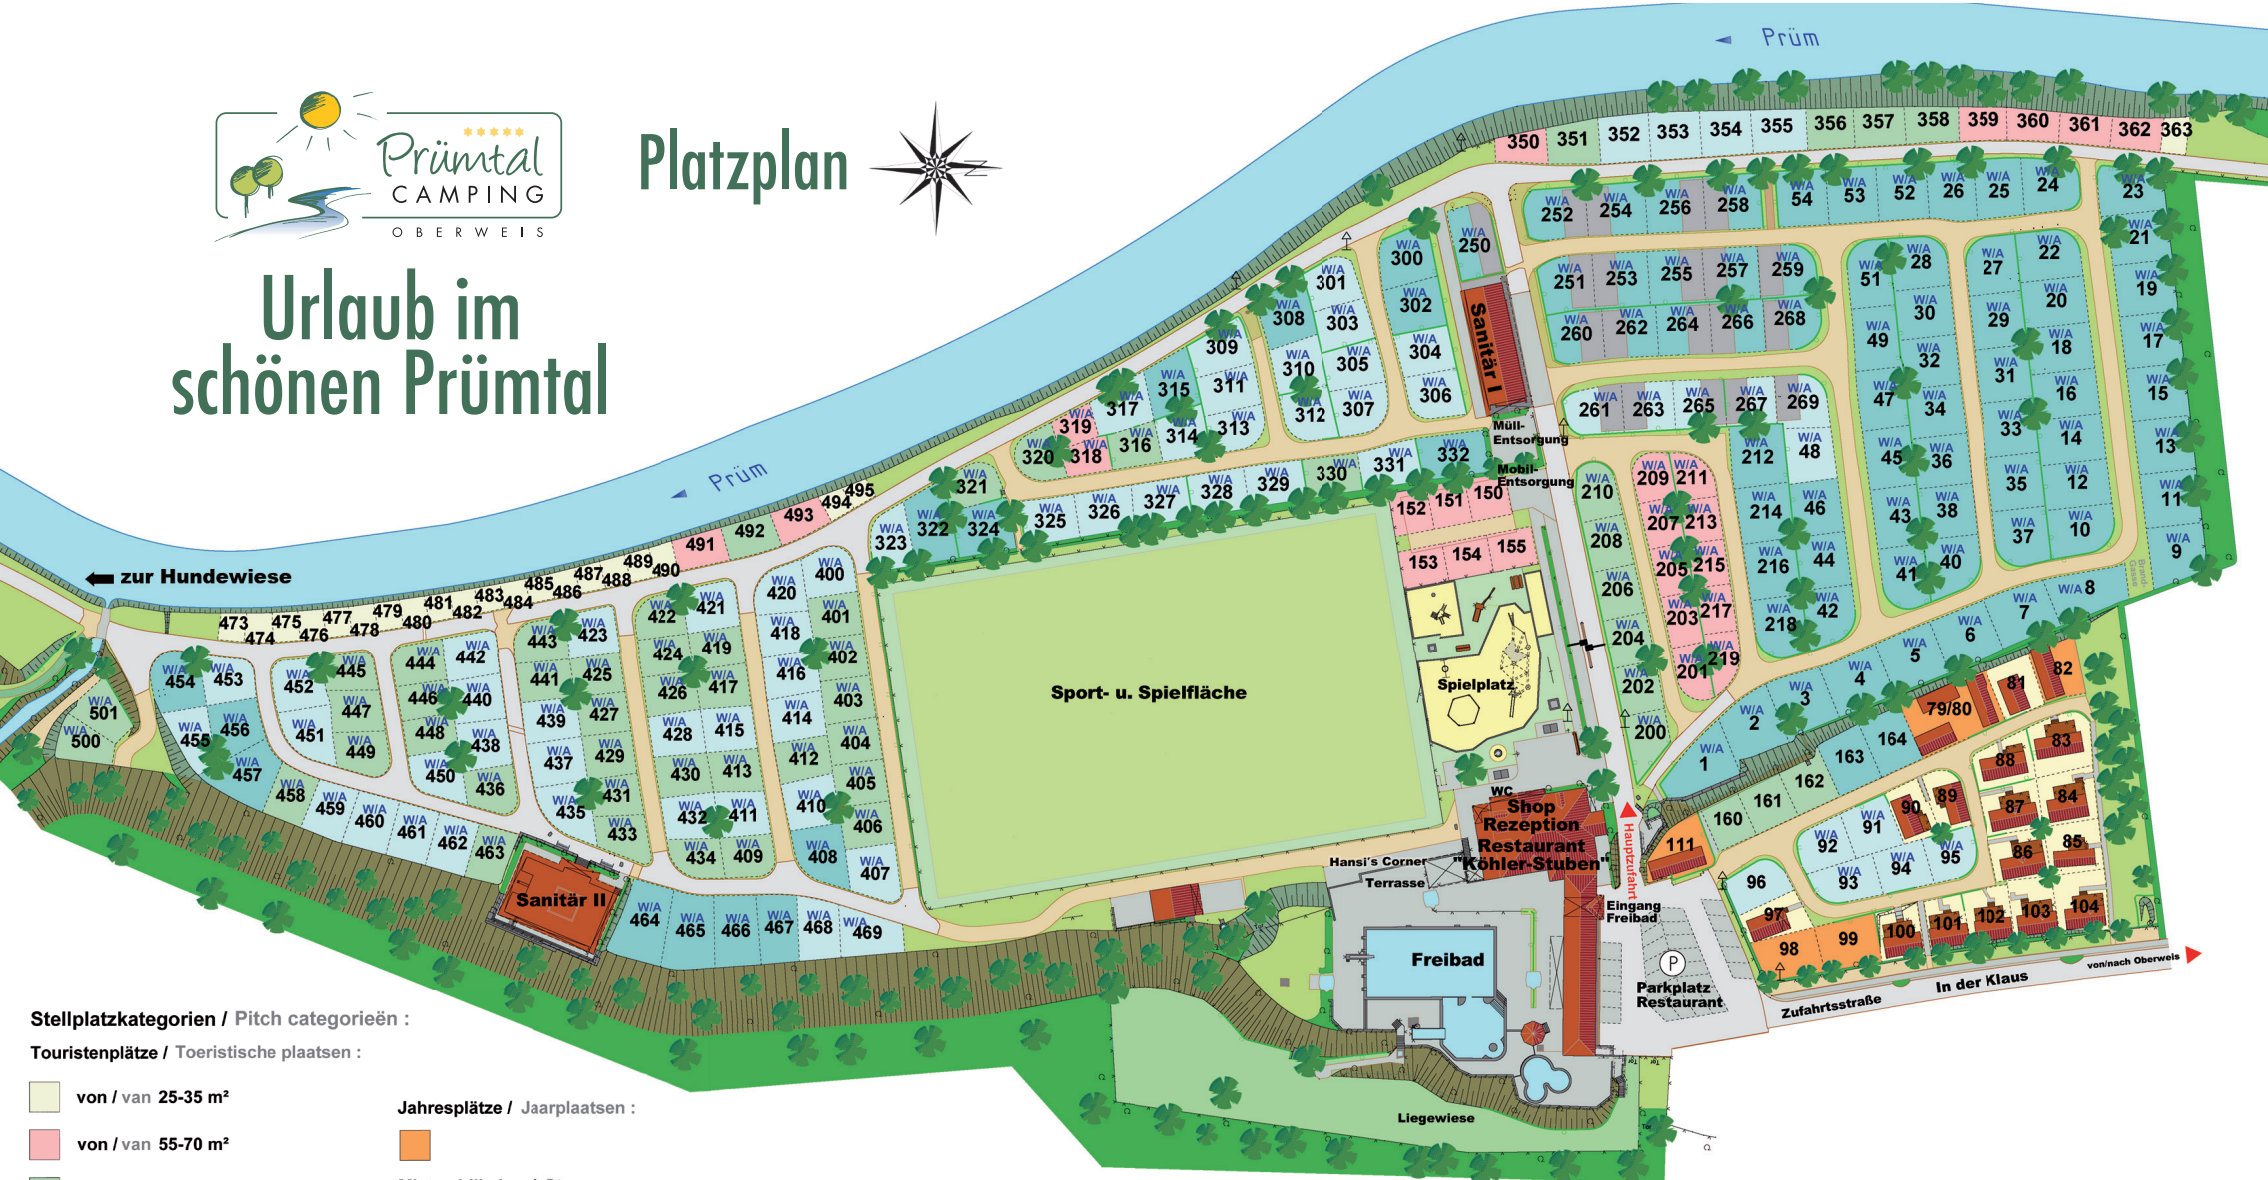

Platzplan

Urlaub im schönen Prümatal

Stellplatzkategorien / Pitch categorieën :

Touristenplätze / Toeristische plaatsen :

von / van 25-35 m²

von / van 55-70 m²

von / van 71-85 m²

W/A mit Wasser und Abwasser / met water en afvoer

von / van 86-100 m²

W/A mit Wasser und Abwasser / met water en afvoer

ab / vanaf 101 m²

W/A mit Wasser und Abwasser / met water en afvoer

Jahresplätze / Jaarplaatsen :

Mietmobilheime / Stacaravans :

150 - 152 = befestigte Stellplätze /

160 - 164 = befestigte Plaatsen

250 - 269 = Plätze mit befestigter Fahrspur /

= Plaatsen met een verharde baan

453 - 469 = mit TV-Anschluss /

= met TV-aansluiting